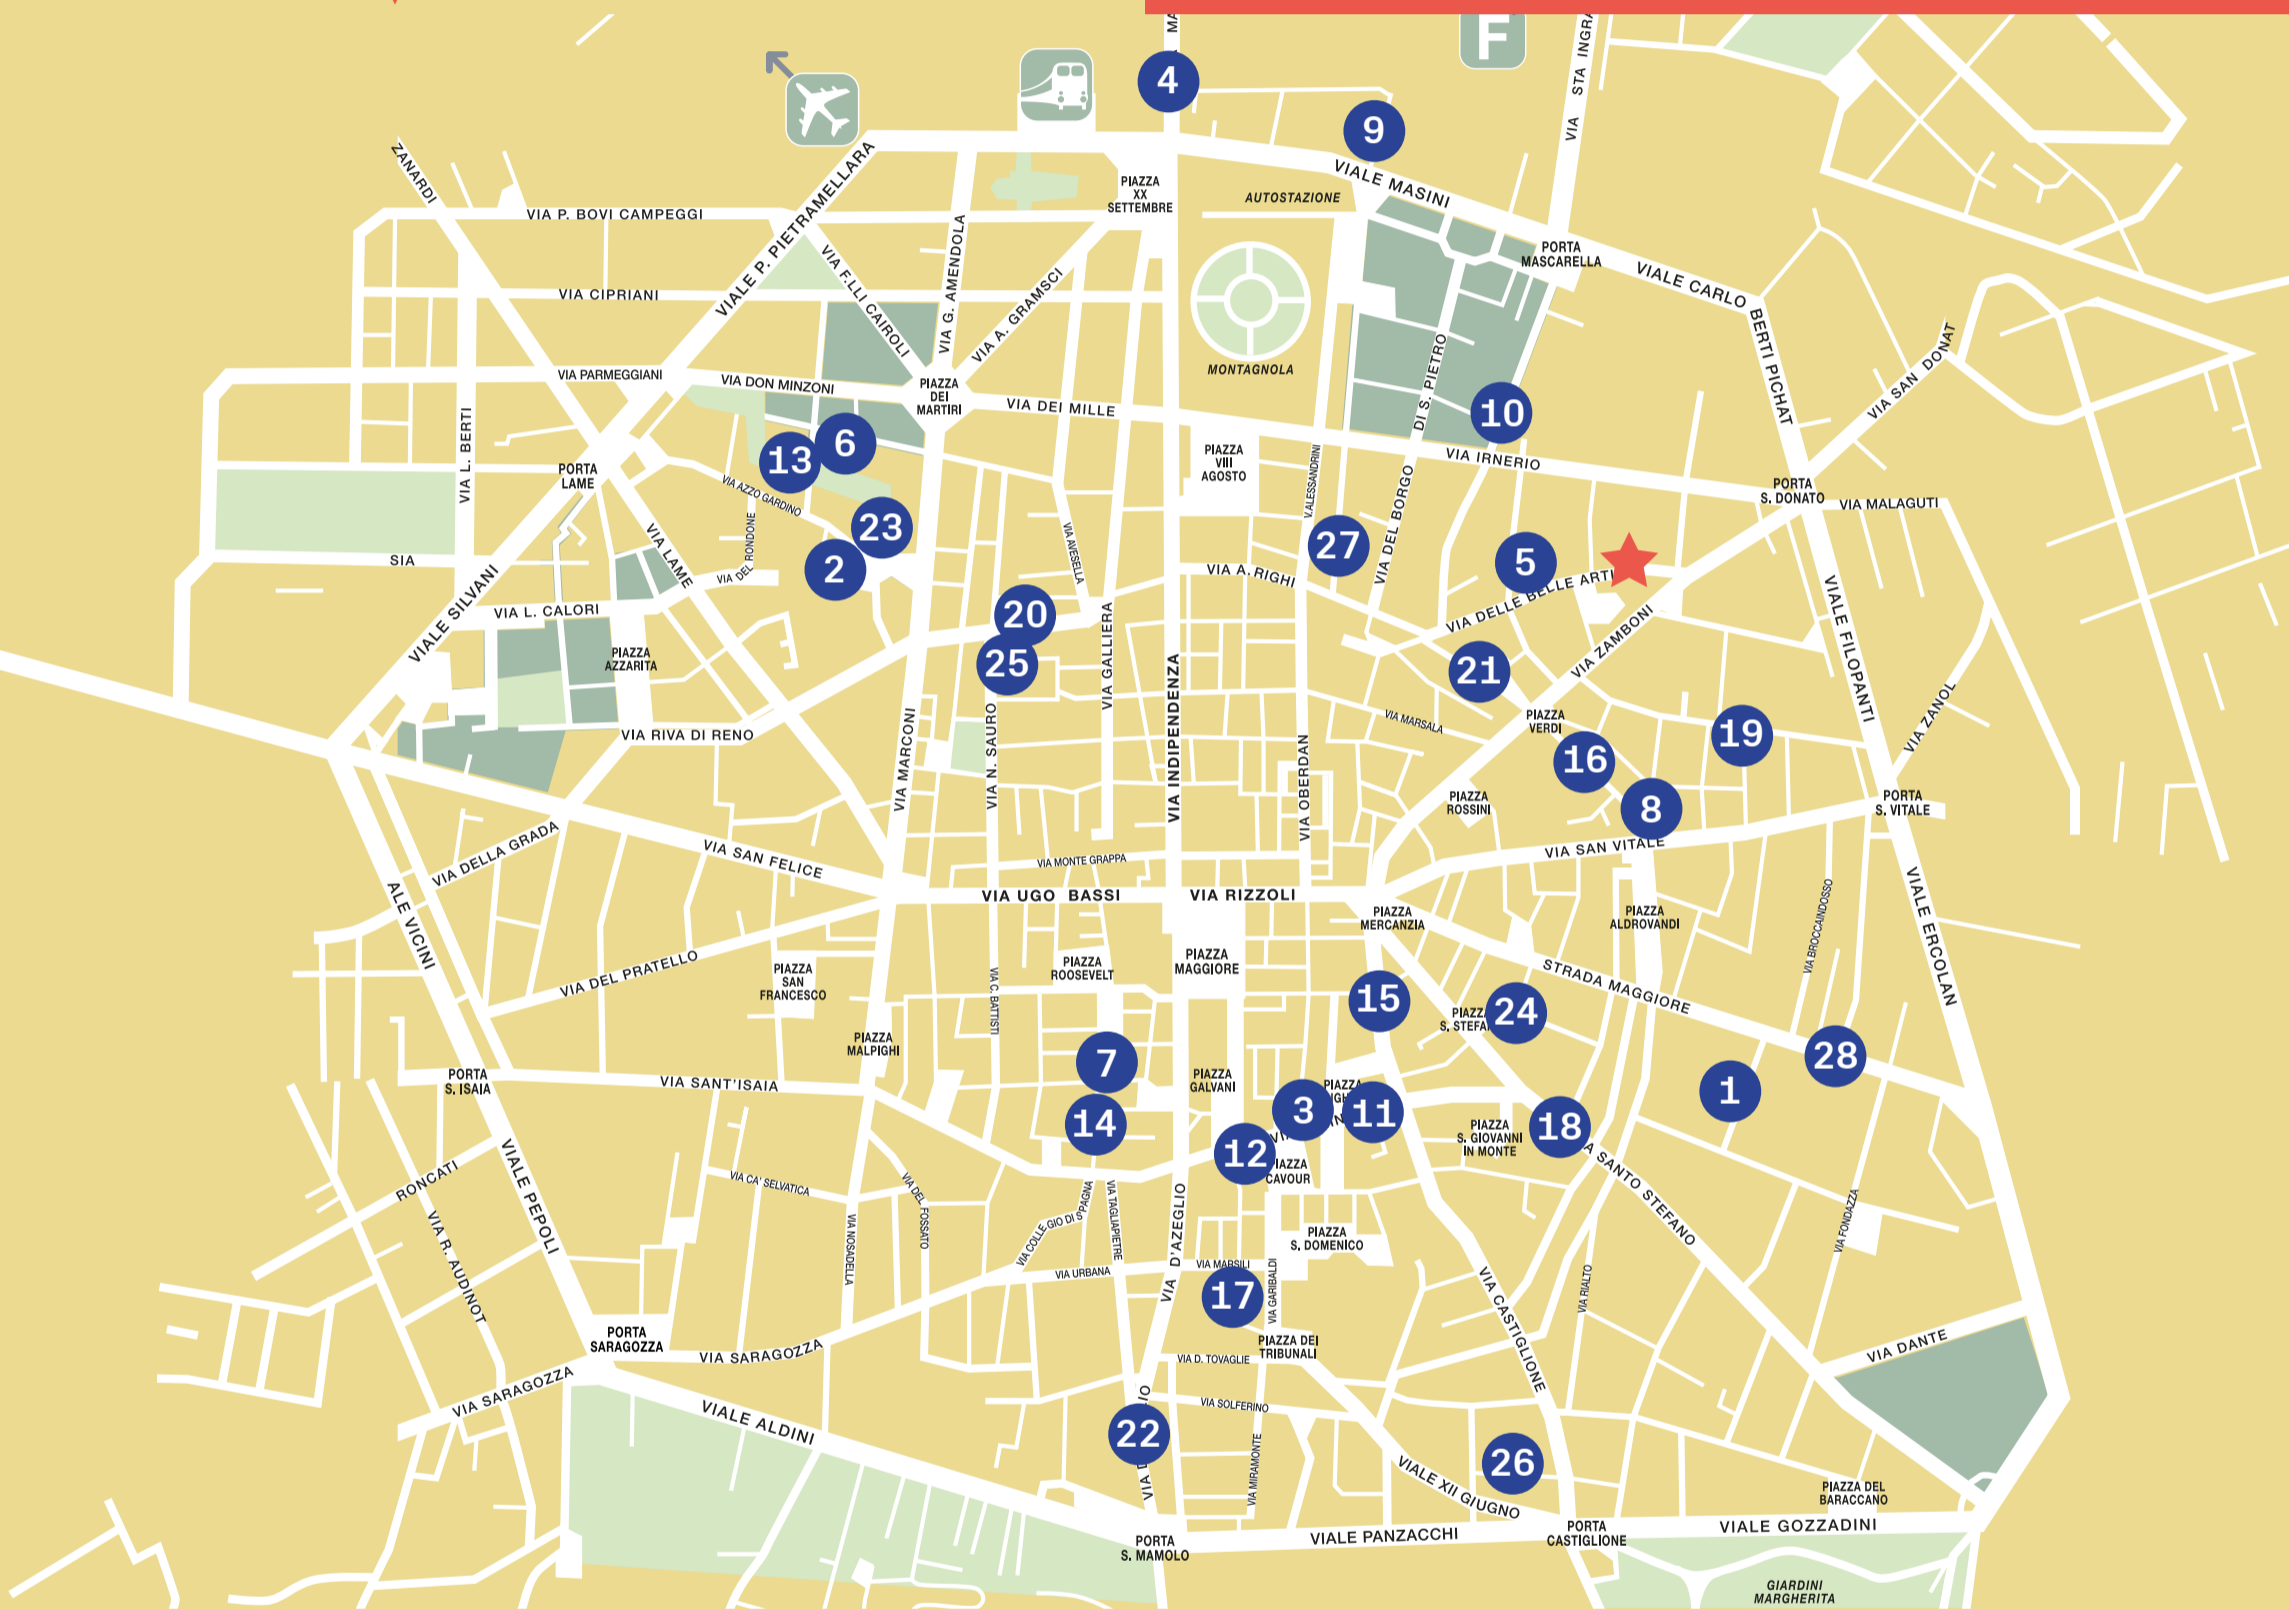

riparAzioni

Rielaborare ad arte

Opentour

Art is coming out 2022

Gallerie e spazi espositivi di Opentour 2022//

★ ACCADEMIA DI BELLE ARTI
via delle Belle Arti, 54

- 1 AF GALLERY
  via Bersaglieri, 5/e
- 2 CAR DRDE
  via Azzo Gardino, 14/a
- 3 CASA SARACENI
  via Farini, 15
- 4 CINEMA GALLIERA
  via Giacomo Matteotti, 27
- 5 COMIX CAFÉ
  via delle Belle Arti, 12/a
- 6 DAS - Dispositivo Arti Sperimentali
  via del Porto, 11/2
- 7 DI PAOLO ARTE
  Galleria Falcone e Borsellino, 4 a/b
- 8 FONDAZIONE RUSCONI
  via Petroni, 9
- 9 GALLERIA ENRICO ASTUNI
  via Jacopo Barozzi, 3

- 10 GALLERIA D'ARTE CINQUANTASEI
  via Mascarella, 59b
- 11 GALLERIA FORNI
  via Farini, 26
- 12 GALLERIA STEFANO FORNI
  Piazza Cavour, 2
- 13 PARCO DEL CAVATICCIO
  via Azzo Gardino
- 14 GALLERIA STUDIO G7
  via Val D'Aposa, 4/a
- 15 GALLERIA DE' FOSCHERARI
  via Castiglione, 2
- 16 INUIT BOOKSHOP
  via Giuseppe Petroni, 19C
- 17 L'ARIETE ARTECONTEMPORANEA
  Via Marsili, 7
- 18 LABS CONTEMPORARY ART
  via Santo Stefano, 38
- 19 LAVI! CITY
  via Sant'Apollonia, 19/a

- 20 MUSEO DELLE BAMBOLE
  via Riva di Reno, 79
- 21 NEBBAM GALLERY
  via De Castagnoli, 5/b
- 22 OTTO GALLERY
  via D'Azeglio, 55
- 23 P420
  via Azzo Gardino, 9
- 24 SOF:ART
  Corte Isolani, 2F
- 25 SQUADRO STAMPERIA GALLERIA D'ARTE
  via Nazario Sauro, 27
- 26 STUDIO LA LINEA VERTICALE
  via dell'Oro, 4
- 27 UN ALTRO STUDIO
  via Capo di Lucca, 12/a
- 28 ZOO
  Str. Maggiore, 50a