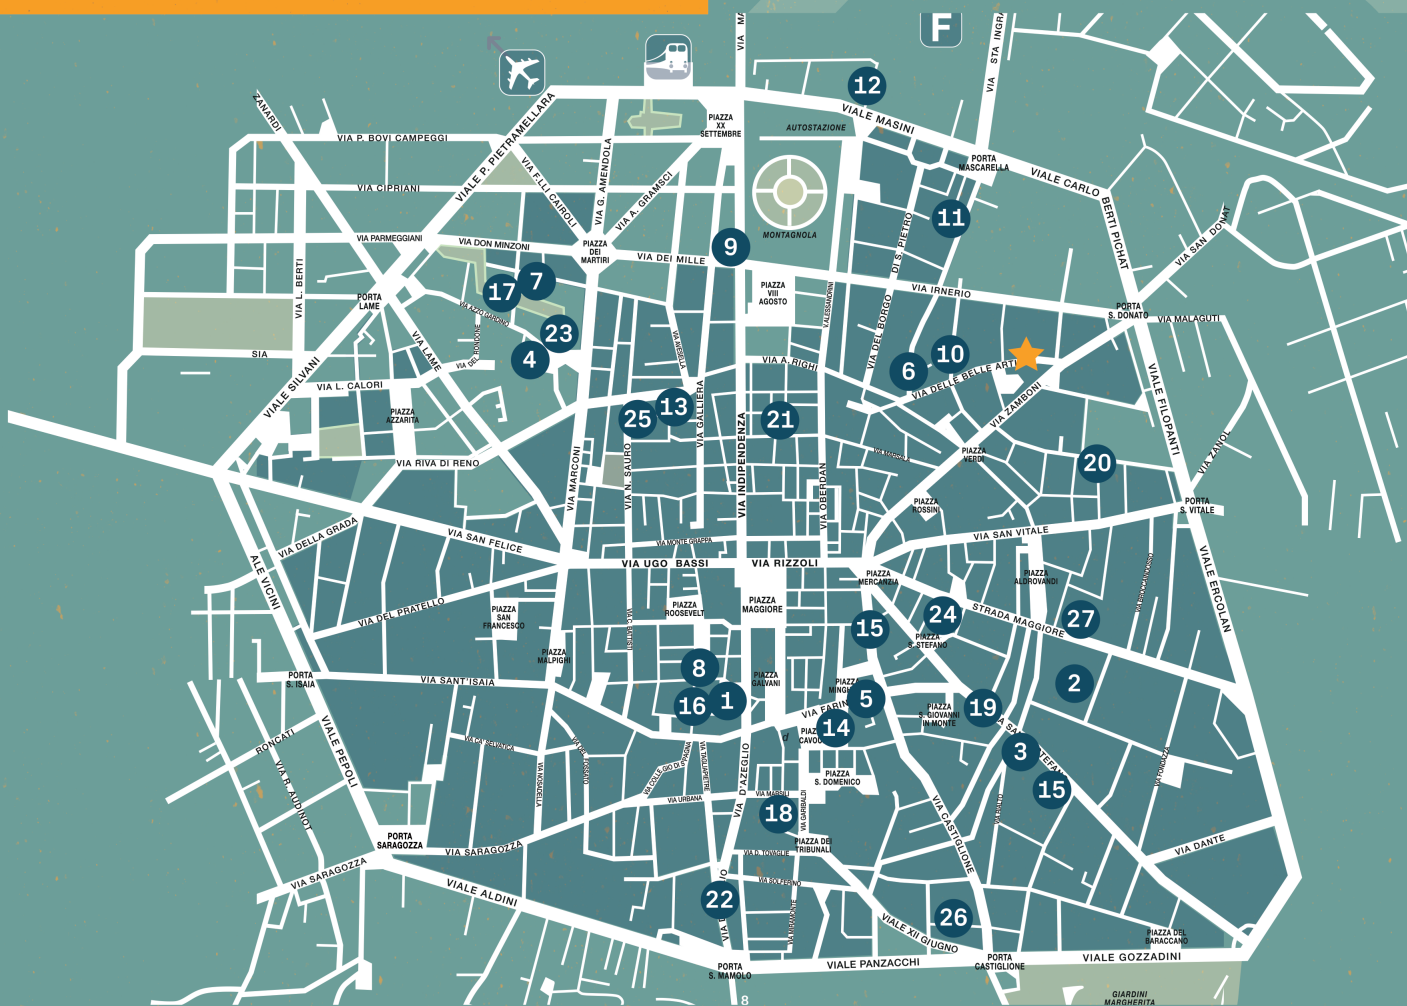

OPEN SHOW

Accademia di Belle Arti di Bologna

20/06 > 1/07

Accademia di Belle Arti di Bologna,
Via delle Belle Arti, 54

Orari di apertura

dal 20 al 30 giugno
H 10.00 - 18.30
22 giugno orario prolungato in occasione di Giovani talenti in galleria
H 10.00 - 24.00
sabato 1 luglio
H 16.00 - 19.30

Visite guidate

20, 21, 23 giugno
H 17.00
22 giugno
H 17.00 / H 19.00 / H 21.00 / H 22.00
24 e 25 giugno
H 11.00 / H 16.00 / H 17.00

OPEN TOUR

Art is coming out
2023

Gallerie e spazi espositivi di Opentour 2023//

★ ACCADEMIA DI BELLE ARTI
via delle Belle Arti, 54

1. 1 ADIACENZE
   Vicolo Spirito Santo, 1/b
2. 2 AF GALLERY
   Via dei Bersaglieri, 5/e
3. 3 ALCHEMILLA APS
   Via Santo Stefano, 43
4. 4 CAR GALLERY
   Via Azzo Gardino, 14/a
5. 5 CASA SARACENI
   Via Farini, 15
6. 6 COMIX CAFÈ
   Via delle Belle Arti, 12/a
7. 7 DAS - Dispositivo Arti Sperimentali
   Via del Porto, 11/2
8. 8 DI PAOLO ARTE
   Galleria Falcone e Borsellino, 4 a/b
9. 9 EX-CASA DEL CUSTODE
   PARCO DELLA MONTAGNOLA
   Via Inverno, 2/3

1. 10 FONDAZIONE COLLEGIO ARTISTICO
   VENTUROLI
   Via Centotrento, 4
2. 11 GALLERIA D'ARTE CINQUANTASEI
   Via Mascarella, 59/b
3. 12 GALLERIA ENRICO ASTUNI
   Via Jacopo Barozzi, 3
4. 13 GALLERIA MILLENNIUM
   Via Riva di Reno, 77/a
5. 14 GALLERIA STEFANO FORNI
   Piazza Cavouri, 2
6. 15 GALLERIA STUDIO CENACCHI
   Via Santo Stefano, 63
7. 16 GALLERIA STUDIO G7
   Via Val D'Aposa, 4/a
8. 17 GALLERIA IAPIÙ
   Via del Porto, 48 a/b
9. 18 L'ARIETE ARTECONTEMPORANEA
   Via Marsili, 7
10. 19 LABS CONTEMPORARY ART
    Via Santo Stefano, 88

1. 20 LAVI! CITY
   Via Sant'Apollonia, 19/a
2. 21 MARSALADUE
   Via Marsala, 2
3. 22 OTTO GALLERY
   Via D'Azeglio, 55
4. 23 P420
   Via Azzo Gardino, 9
5. 24 Sof:ART
   Corte Isolani, 2F
6. 25 SQUADRO STAMPERIA GALLERIA D'ARTE
   Via Nazario Sauro, 27
7. 26 STUDIO LA LINEA VERTICALE
   Via dell'Oro, 4/b
8. 27 ZOO
   Str. Maggiore, 50/a